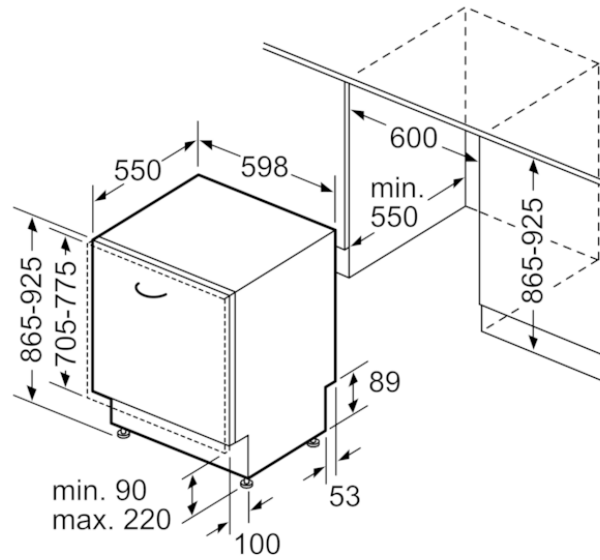

Färgalternativ

Tekniska data

Egenskaper

Diskeffekt : A
Vattenförbrukning (l) : 9,5
Elförbrukning, referensprogram, 220 dagar (kWh) : 202
Vattenförbrukning per år, referensprogram, 220 dagar (l) : 2090
Konstruktion : Inbyggd
Demonterbar toppskiva : Saknas
Dekorpanel för dörren : Går ej att montera
Höjd med toppskiva (mm) : 0
Höjd (mm) : 865
Justerbara fötter : Yes - all from front
Max höjjustering (mm) : 60
Justerbar sockelplåt : Höjd och djup
Nettovikt (kg) : 36,299
Bruttovikt (kg) : 38,5
Anslutningseffekt (W) : 2400
Säkkring (A) : 10
Spänning (V) : 220-240
Frekvens (Hz) : 50; 60
Anslutningskabelns längd (cm) : 175
Elkontakt : jordad stickkontakt
Längd, tilloppsslang (cm) : 165
Längd, avloppsslang (cm) : 190
Dolt värmeelement : Ja
Beskrivning av vattensäkerhetssystem : 3-faldigt vattenskydd 24h
Barnsäkring : Saknas
Avhårdare : Ja
Höj- och sänkbar överkorg : Rackmatik 3-läges
Toppkorg : Saknas
Silverkorg : Standard
Extra tillbehör : SGZ0IC00, SGZ1010, SMZ1051EU, SMZ2014, SMZ5003, SMZ5045, SMZ5300
Medföljande tillbehör 2 : Ångskydd
Standardkuvert : 13
Färg, panel : svart
Mått (mm) : 865 x 598 x 550
Emballagemått (H x B x D) (mm) : 920 x 670 x 660

BOSCH

Serie | 4, Helintegrerad diskmaskin, 60 cm, XXL
SBV4HAX48E

Mått i mm